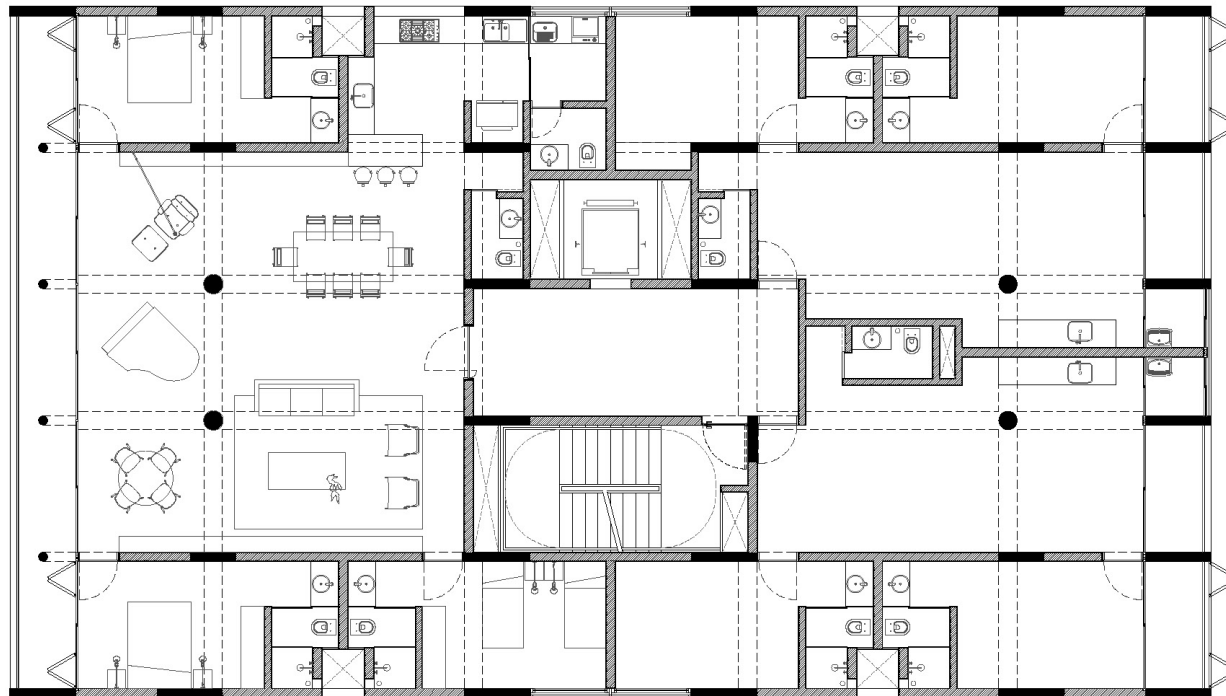

Local

Avaré, SP - Brasil

Ano de Projeto

2016

Área do terreno

686 m²

Área construída

2.939 m²

Coautoria

André Nunes

Imagens

Bruno Carnevalli

planta térreo

planta 1° subsolo

planta 2° subsolo

planta pavimento tipo

planta 5° pavimento

planta cobertura

corte longitudinal

corte transversal

elevação frontal

—

—

—