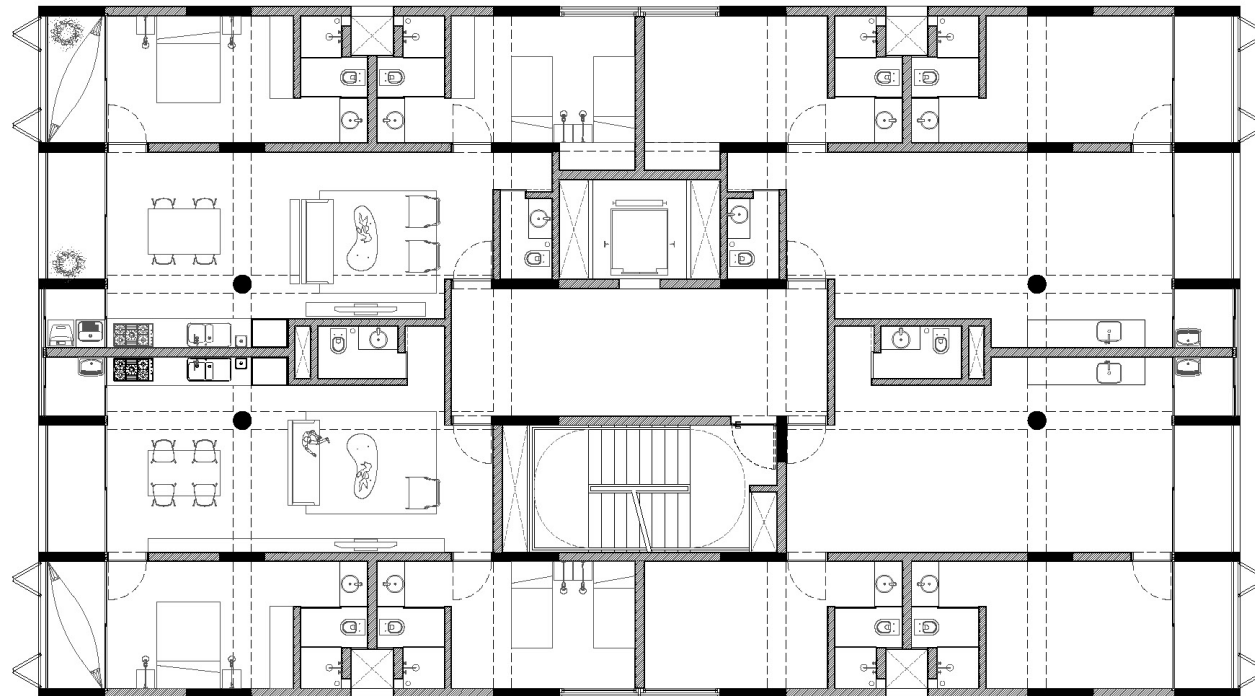

Local

Avaré, SP - Brasil

Ano de Projeto

2016

Área do terreno

686 m²

Área construída

2.939 m²

Coautoria

André Nunes

Imagens

Bruno Carnevalli

planta térreo

planta 1° subsolo

planta 2° subsolo

planta pavimento tipo

planta 5° pavimento

planta cobertura

corte longitudinal

corte transversal

elevação frontal

—

—

—