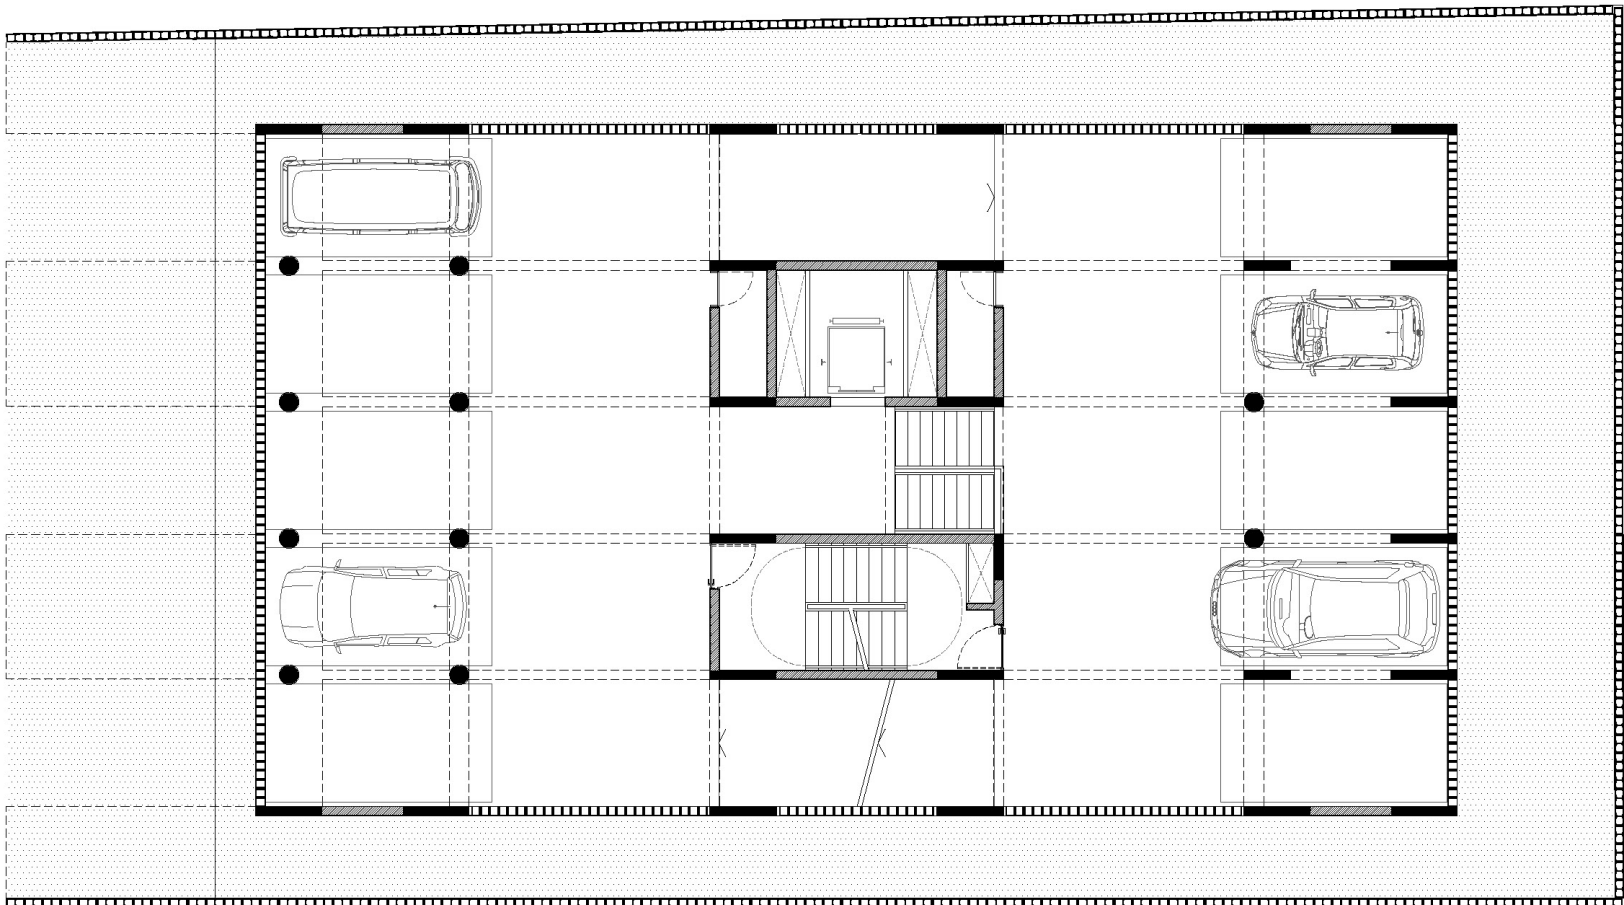

Local

Avaré, SP - Brasil

Ano de Projeto

2016

Área do terreno

686 m²

Área construída

2.939 m²

Coautoria

André Nunes

Imagens

Bruno Carnevalli

planta térreo

planta 1° subsolo

planta 2° subsolo

planta pavimento tipo

planta 5° pavimento

planta cobertura

corte longitudinal

corte transversal

elevação frontal

—

—

—