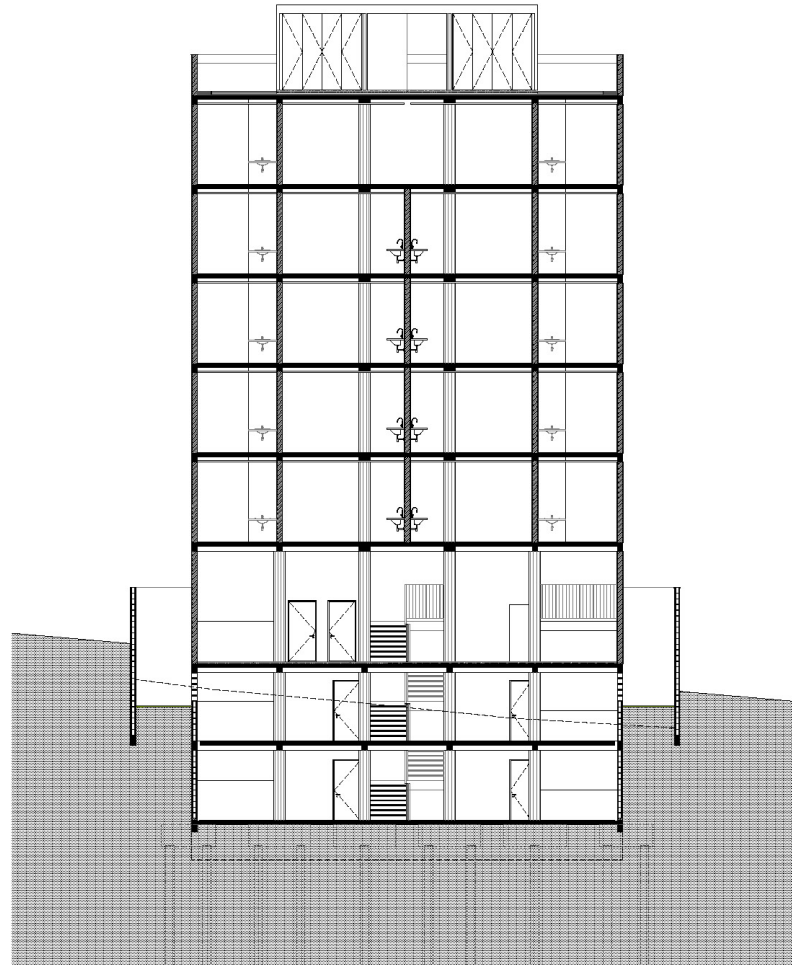

Local

Avaré, SP - Brasil

Ano de Projeto

2016

Área do terreno

686 m²

Área construída

2.939 m²

Coautoria

André Nunes

Imagens

Bruno Carnevalli

planta térreo

planta 1° subsolo

planta 2° subsolo

planta pavimento tipo

planta 5° pavimento

planta cobertura

corte longitudinal

corte transversal

elevação frontal

—

—

—