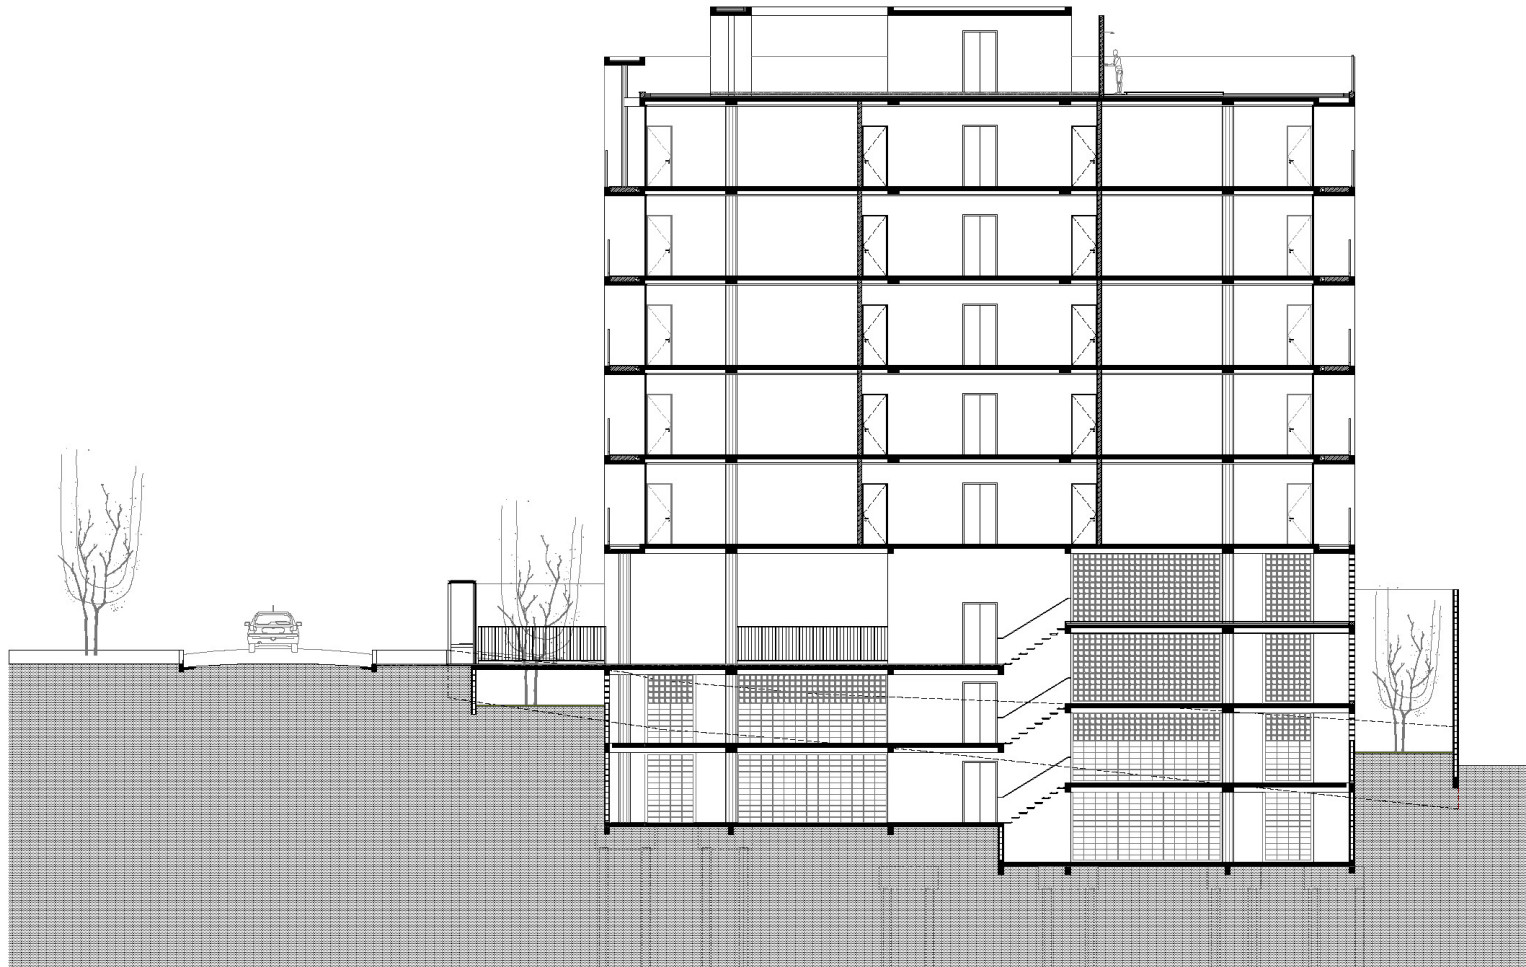

Local

Avaré, SP - Brasil

Ano de Projeto

2016

Área do terreno

686 m²

Área construída

2.939 m²

Coautoria

André Nunes

Imagens

Bruno Carnevalli

planta térreo

planta 1° subsolo

planta 2° subsolo

planta pavimento tipo

planta 5° pavimento

planta cobertura

corte longitudinal

corte transversal

elevação frontal

—

—

—