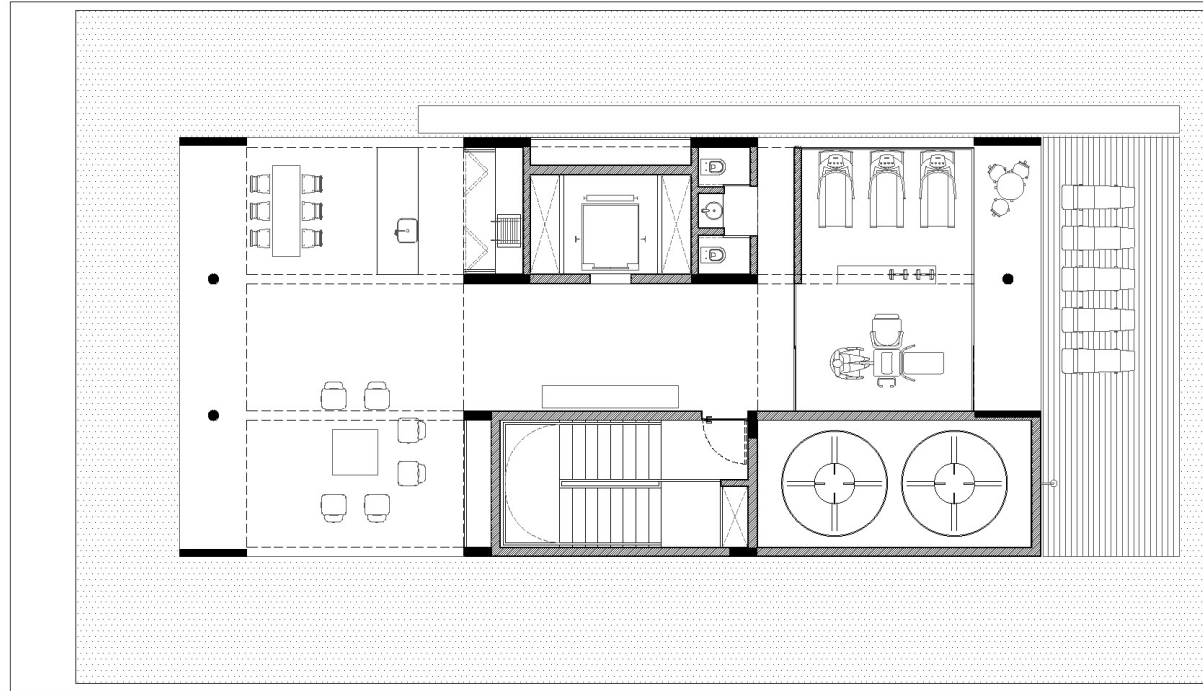

Local

Avaré, SP - Brasil

Ano de Projeto

2016

Área do terreno

686 m²

Área construída

2.939 m²

Coautoria

André Nunes

Imagens

Bruno Carnevalli

planta térreo

planta 1° subsolo

planta 2° subsolo

planta pavimento tipo

planta 5° pavimento

planta cobertura

corte longitudinal

corte transversal

elevação frontal

—

—

—