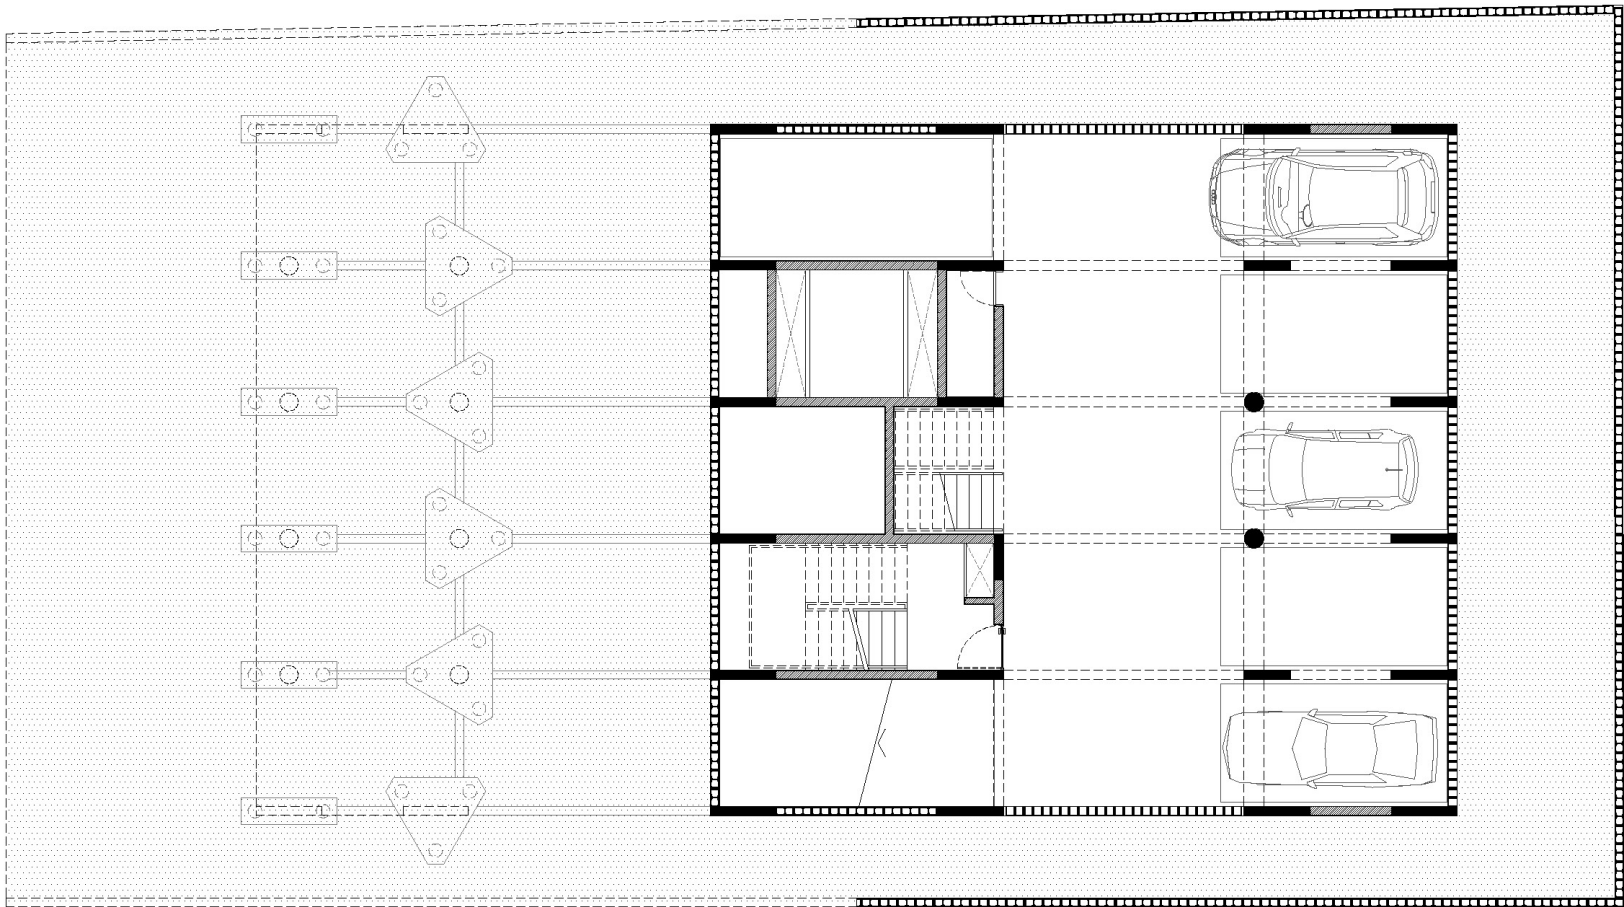

Local

Avaré, SP - Brasil

Ano de Projeto

2016

Área do terreno

686 m²

Área construída

2.939 m²

Coautoria

André Nunes

Imagens

Bruno Carnevalli

planta térreo

planta 1° subsolo

planta 2° subsolo

planta pavimento tipo

planta 5° pavimento

planta cobertura

corte longitudinal

corte transversal

elevação frontal

—

—

—