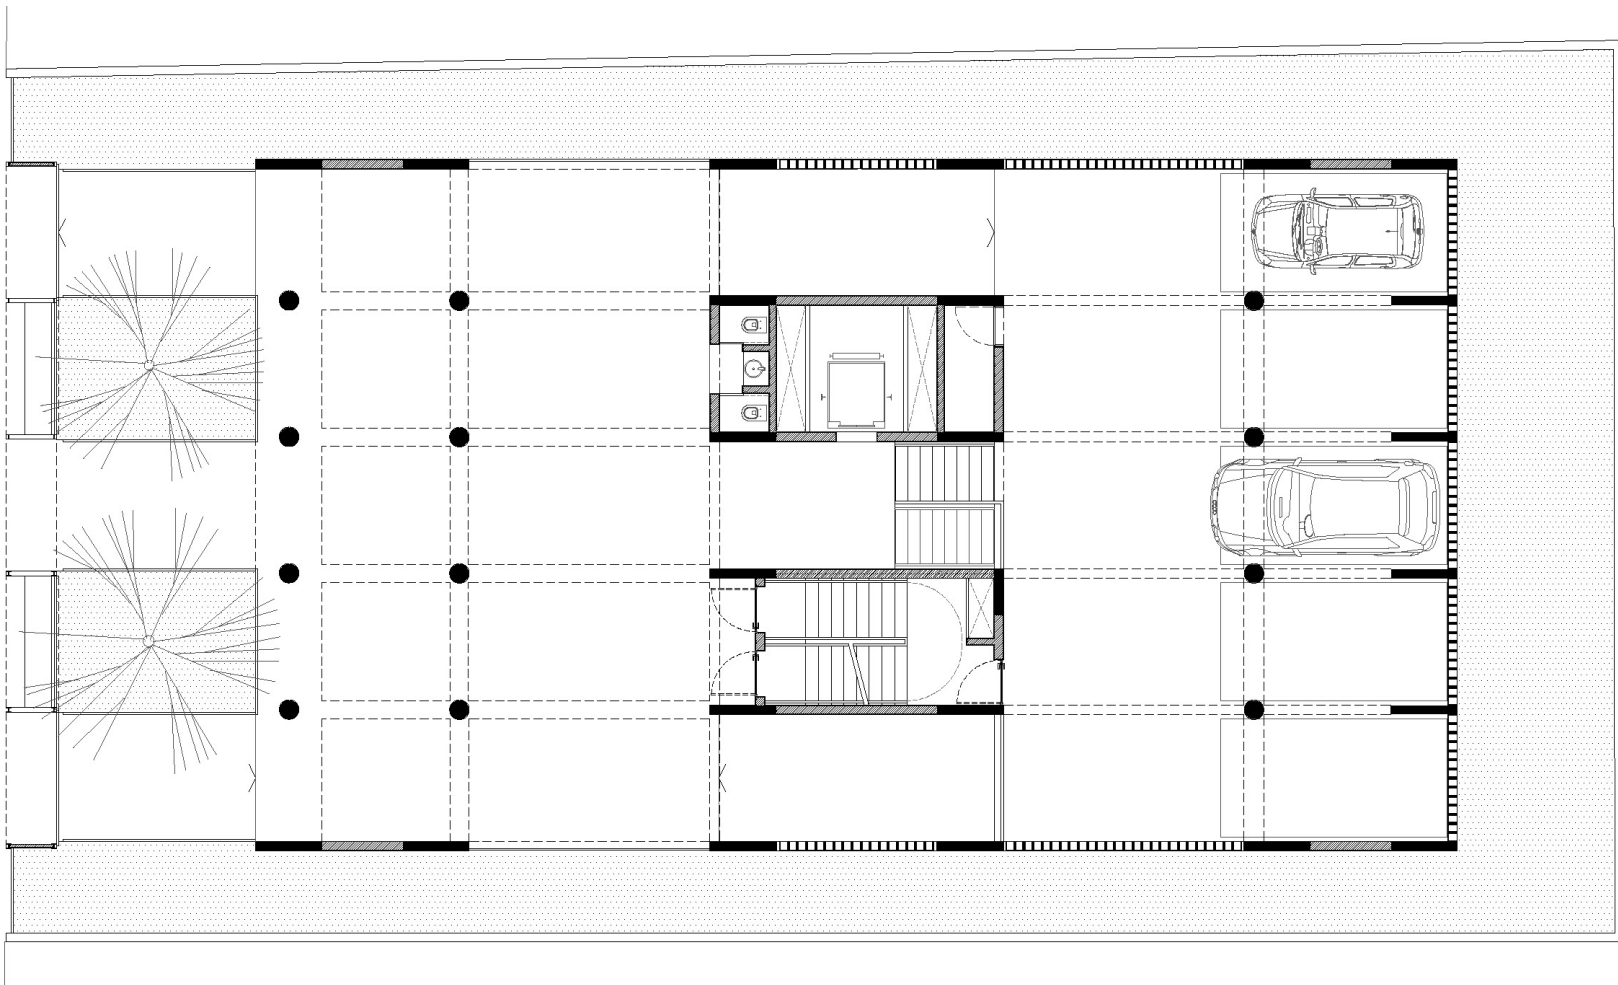

Local

Avaré, SP - Brasil

Ano de Projeto

2016

Área do terreno

686 m²

Área construída

2.939 m²

Coautoria

André Nunes

Imagens

Bruno Carnevalli

planta térreo

planta 1° subsolo

planta 2° subsolo

planta pavimento tipo

planta 5° pavimento

planta cobertura

corte longitudinal

corte transversal

elevação frontal

—

—

—