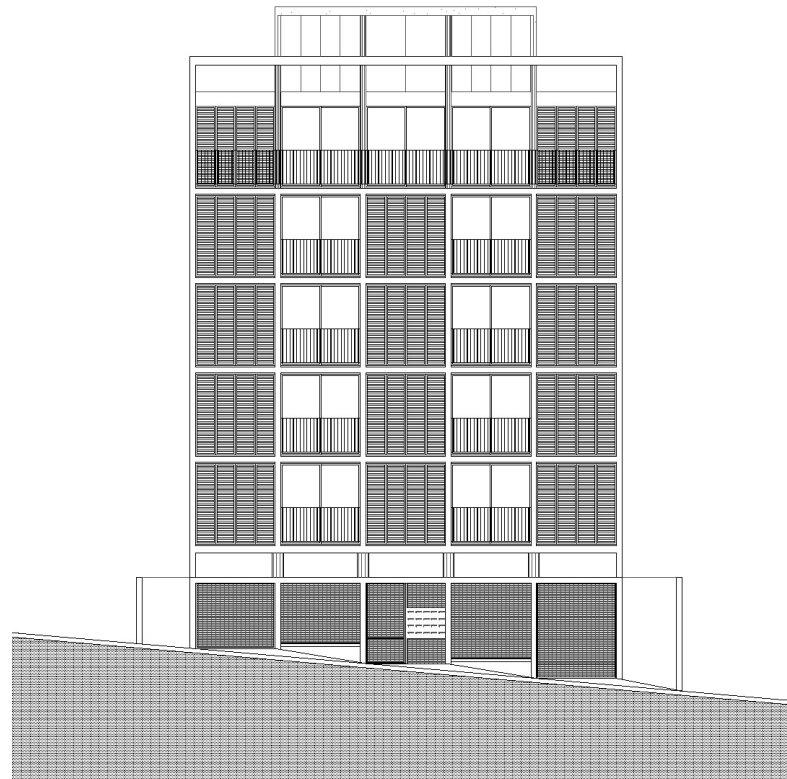

elevação frontal