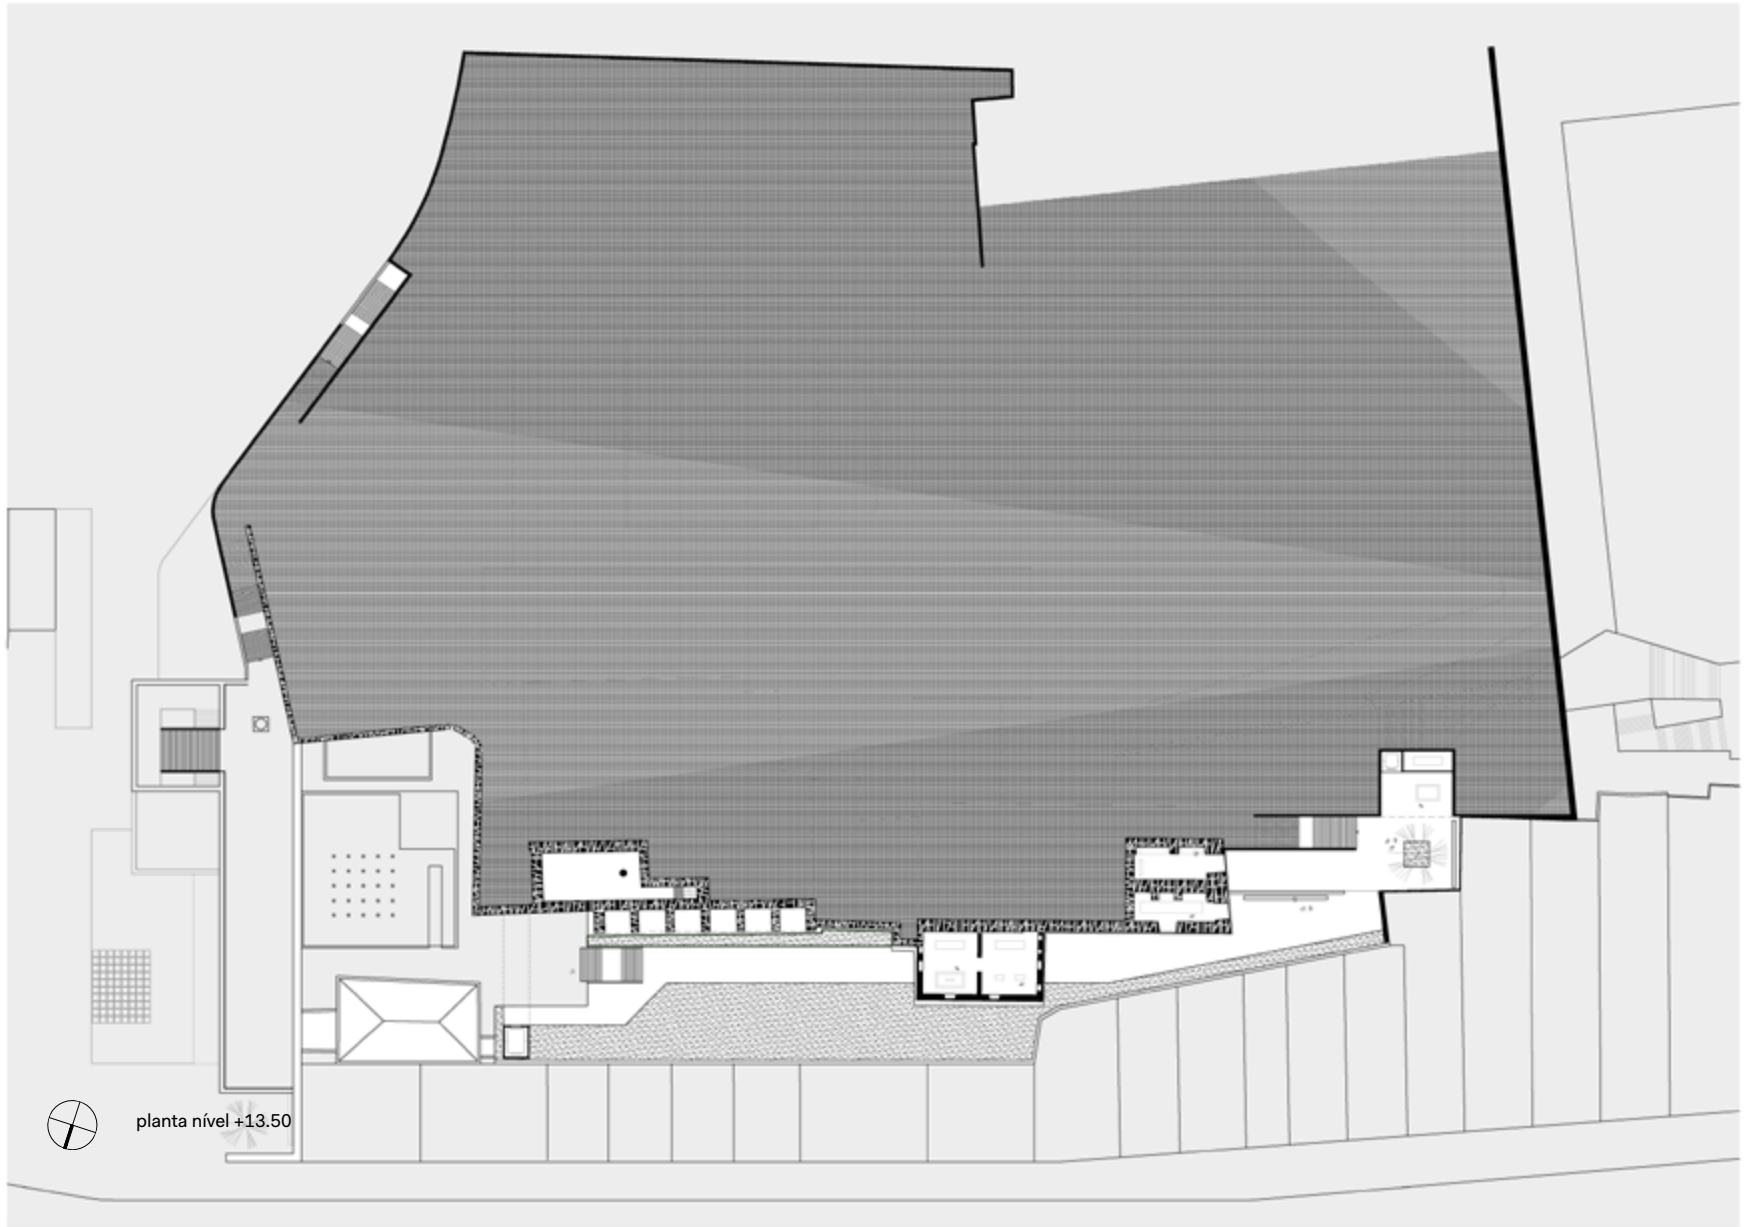

Local

Rio de Janeiro, RJ - Brasil

Ano de Projeto

2015

Coautoria

André Nunes e Pedro Freire

Área construída

4.558 m²

c. construção do vazio

d. distribuição do programa

■ restauração ■ centro de estudos ■ recepção ■ biblioteca ■ museu ■ caminho de s. francisco ■ administrativo

planta nível 0.00

planta nível -5.50

planta nível +4.50

corte longitudinal

corte transversal