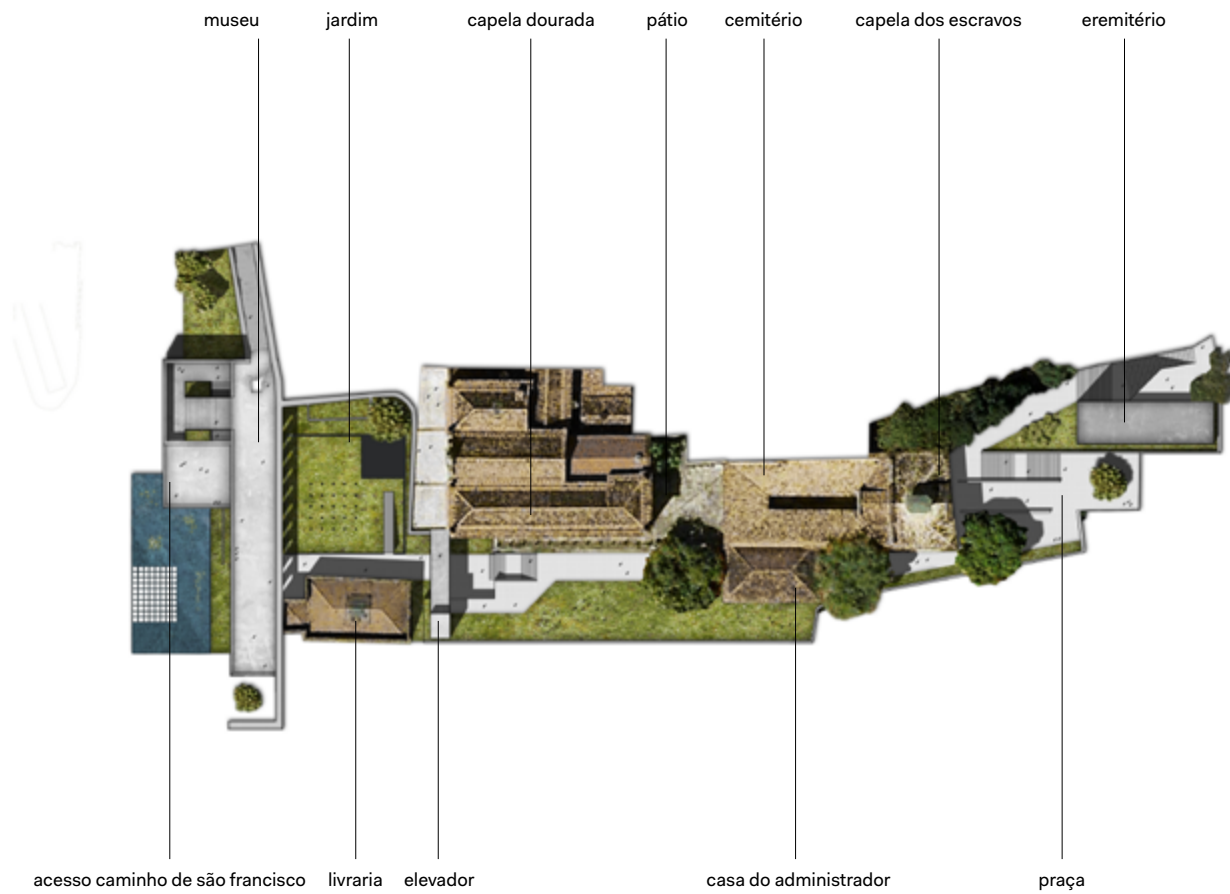

Local

Rio de Janeiro, RJ - Brasil

Ano de Projeto

2015

Coautoria

André Nunes e Pedro Freire

Área construída

4.558 m²

Consultoria de Engenharia

Afaconsult

Imagens

Bruno Carnevalli

Maquete

Karina Rebello e Victor
Lameiro Pereira

a. ocupação

b. níveis

c. construção do vazio

d. distribuição do programa

■ restauração ■ centro de estudos ■ recepção ■ biblioteca ■ museu ■ caminho de s. francisco ■ administrativo

planta nível 0.00

planta nível -5.50

planta nível +4.50

corte longitudinal

corte transversal