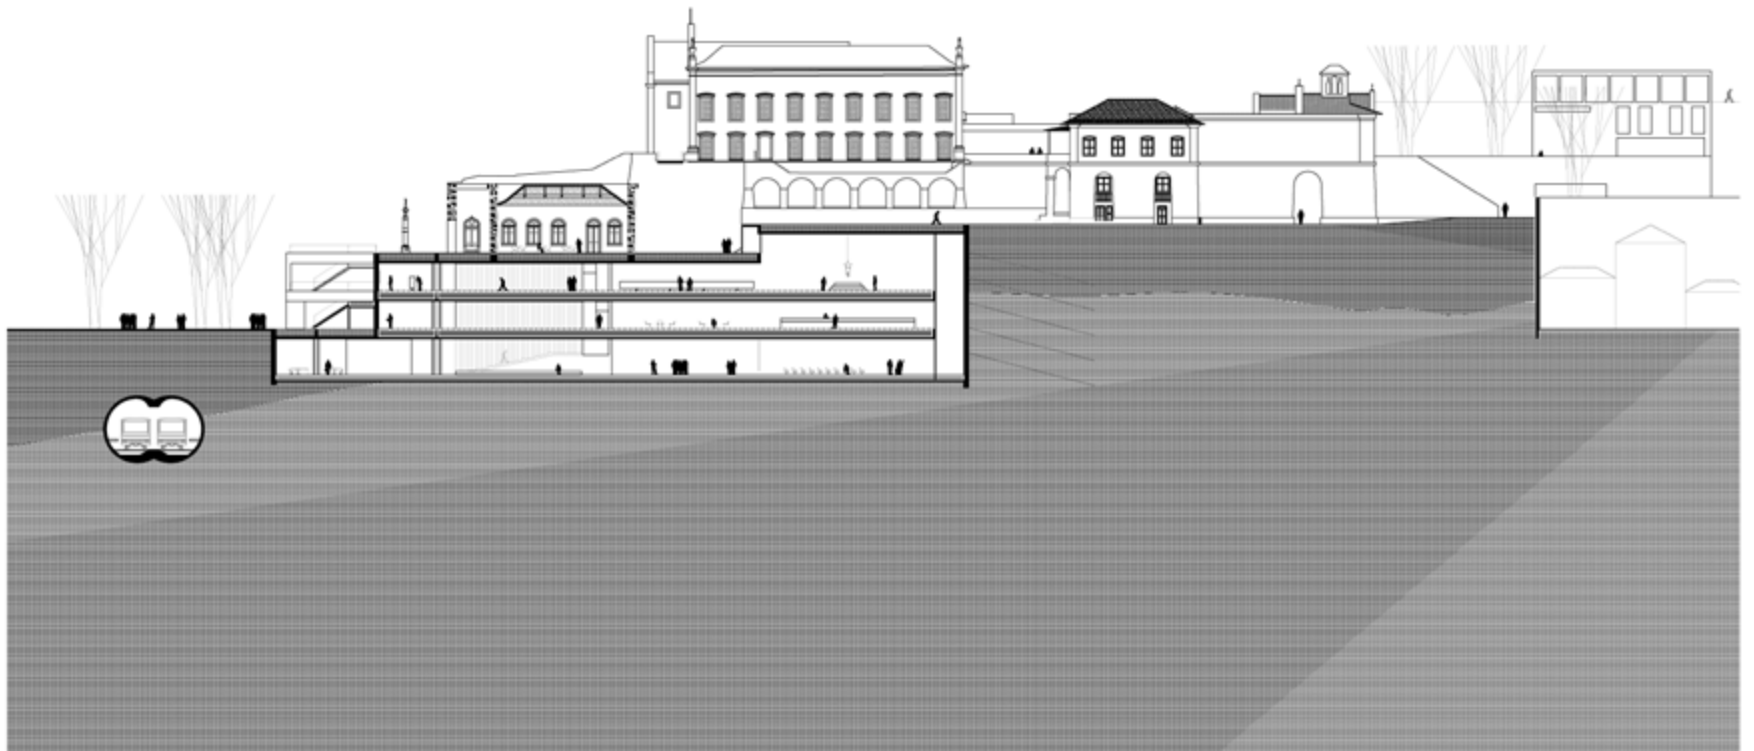

Local

Rio de Janeiro, RJ - Brasil

Ano de Projeto

2015

Coautoria

André Nunes e Pedro Freire

Área construída

4.558 m²

c. construção do vazio

d. distribuição do programa

■ restauração ■ centro de estudos ■ recepção ■ biblioteca ■ museu ■ caminho de s. francisco ■ administrativo

planta nível 0.00

planta nível -5.50

planta nível +4.50

corte longitudinal

corte transversal