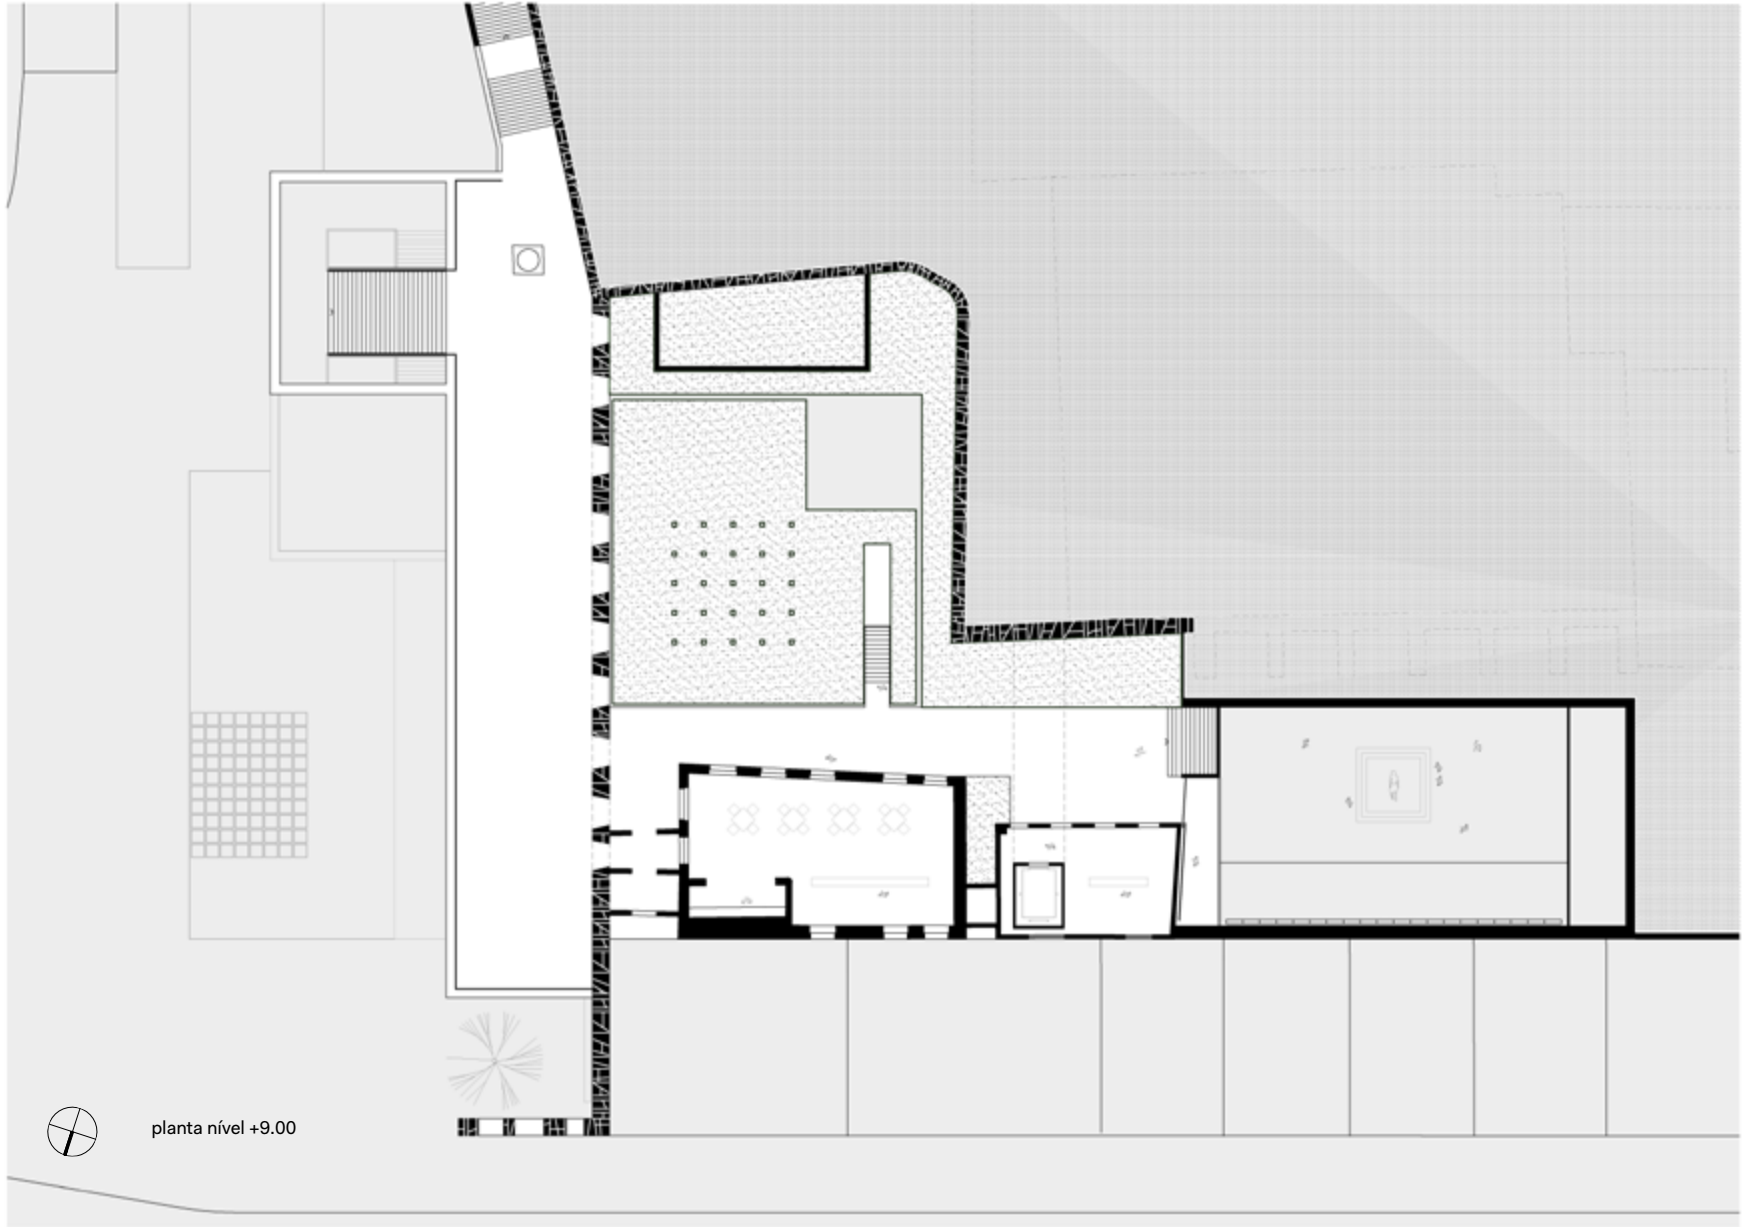

Local

Rio de Janeiro, RJ - Brasil

Ano de Projeto

2015

Coautoria

André Nunes e Pedro Freire

Área construída

4.558 m²

c. construção do vazio

d. distribuição do programa

■ restauração ■ centro de estudos ■ recepção ■ biblioteca ■ museu ■ caminho de s. francisco ■ administrativo

planta nível 0.00

planta nível -5.50

planta nível +4.50

corte longitudinal

corte transversal