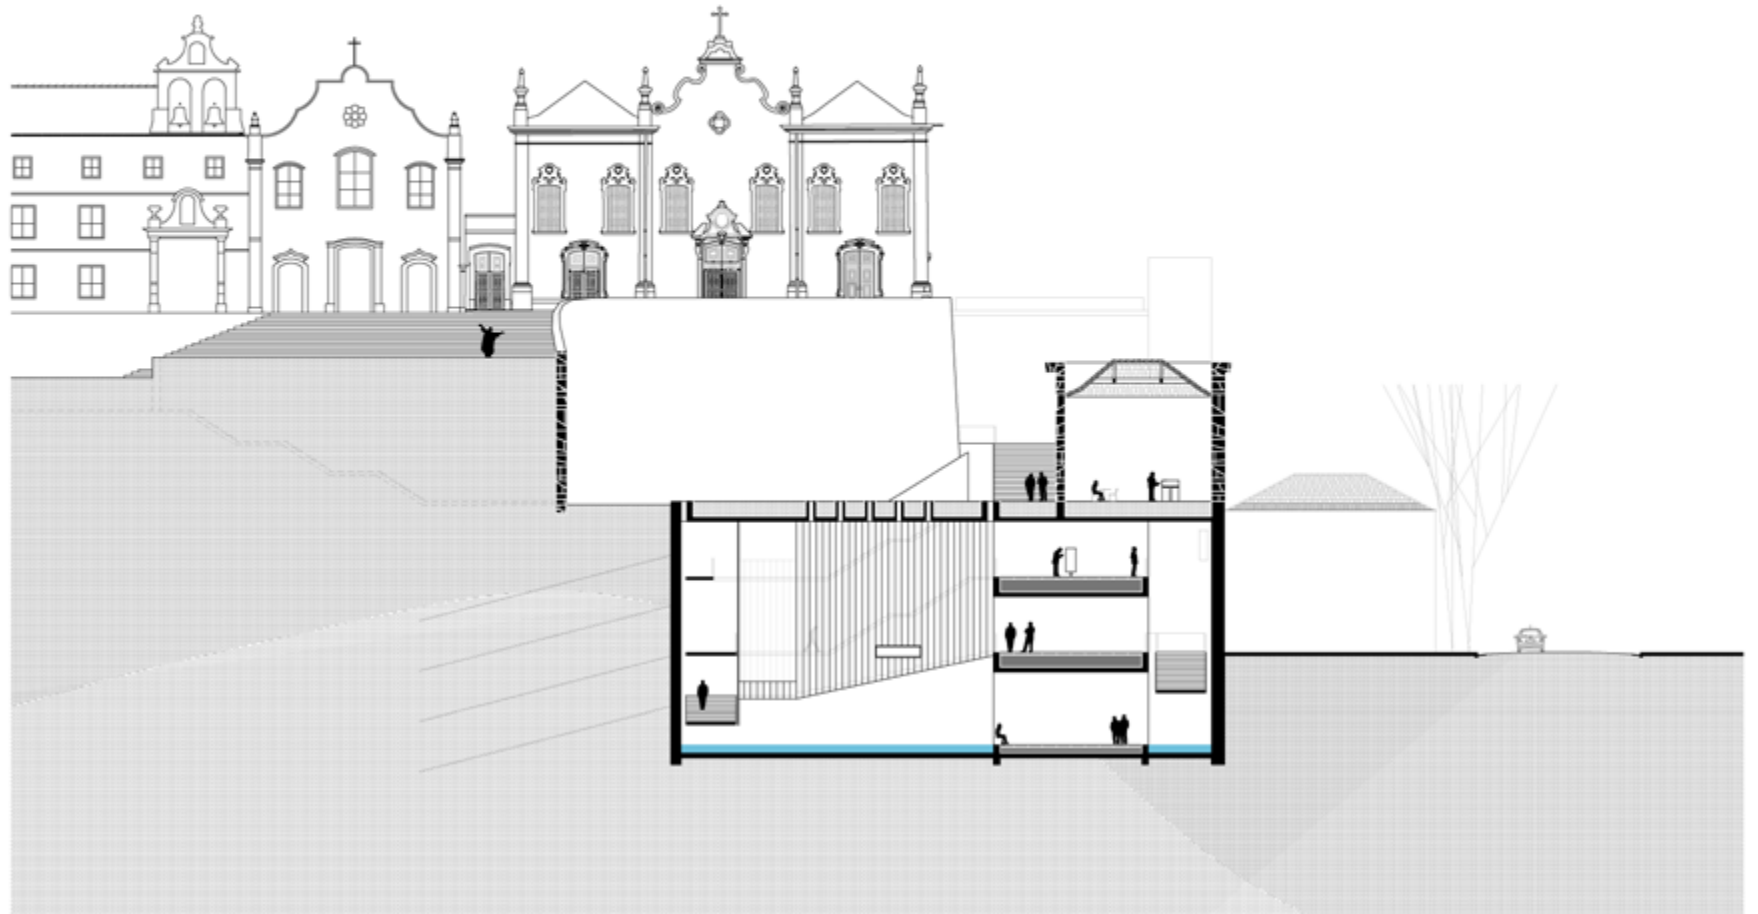

Local

Rio de Janeiro, RJ - Brasil

Ano de Projeto

2015

Coautoria

André Nunes e Pedro Freire

Área construída

4.558 m²

Consultoria de Engenharia

Afaconsult

Imagens

Bruno Carnevalli

Maquete

Karina Rebello e Victor
Lameiro Pereira

a. ocupação

b. níveis

c. construção do vazio

d. distribuição do programa

■ restauração ■ centro de estudos ■ recepção ■ biblioteca ■ museu ■ caminho de s. francisco ■ administrativo

planta nível 0.00

planta nível -5.50

planta nível +4.50

corte longitudinal

corte transversal