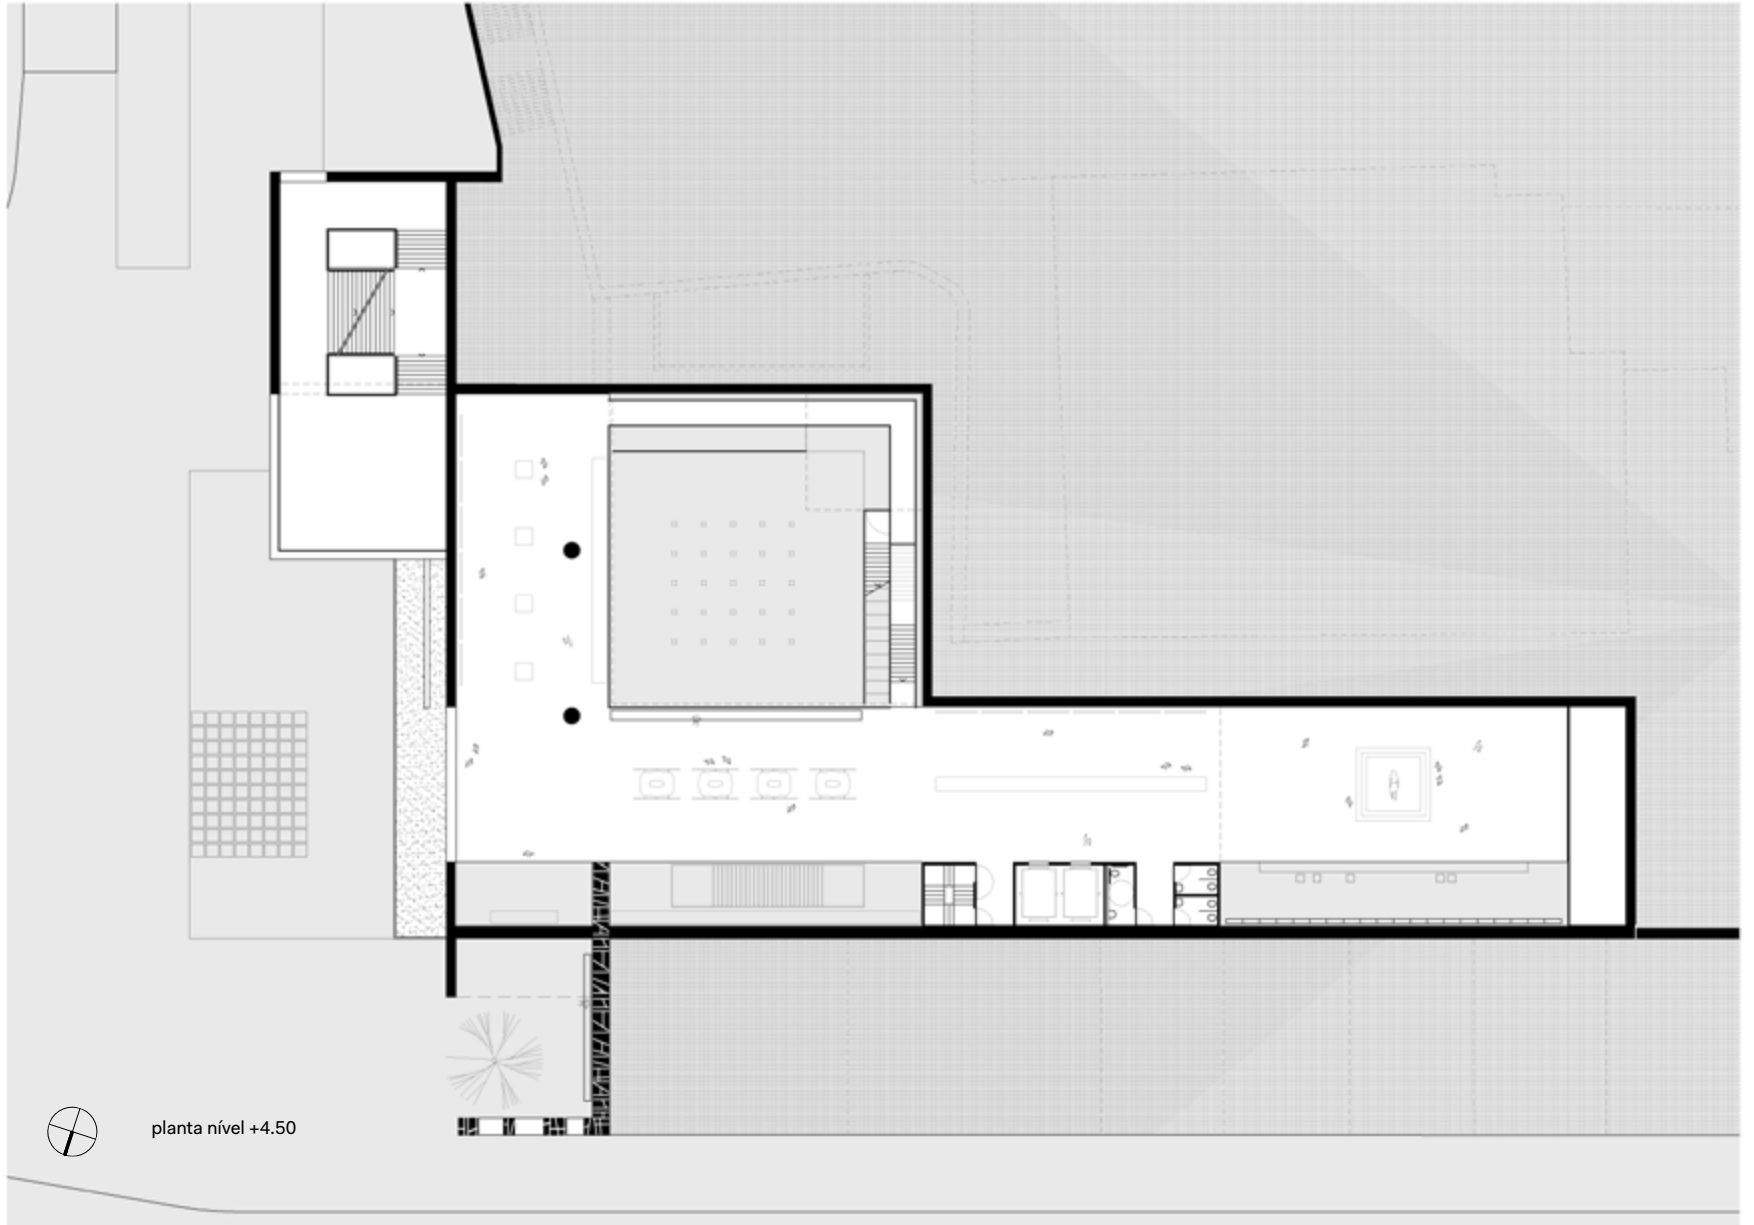

Local

Rio de Janeiro, RJ - Brasil

Ano de Projeto

2015

Coautoria

André Nunes e Pedro Freire

Área construída

4.558 m²

c. construção do vazio

d. distribuição do programa

■ restauração ■ centro de estudos ■ recepção ■ biblioteca ■ museu ■ caminho de s. francisco ■ administrativo

planta nível 0.00

planta nível -5.50

planta nível +4.50