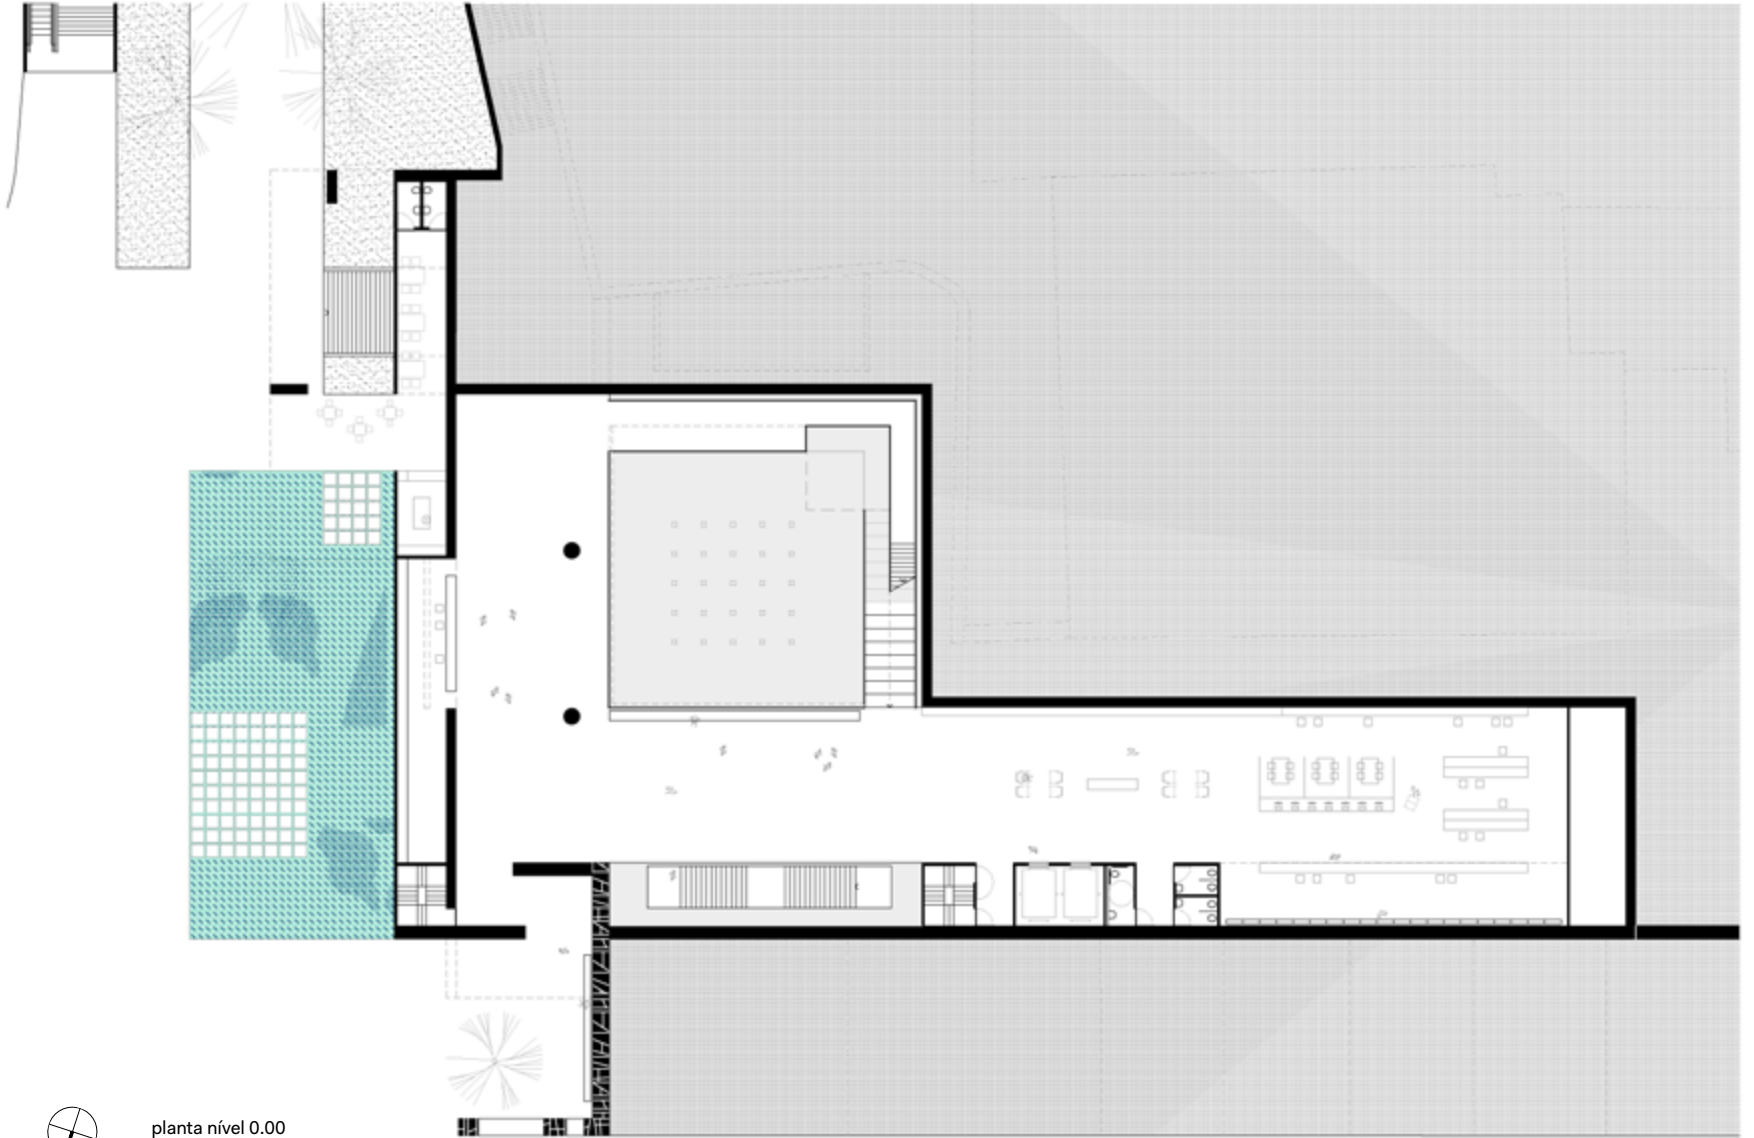

Local

Rio de Janeiro, RJ - Brasil

Ano de Projeto

2015

Coautoria

André Nunes e Pedro Freire

Área construída

4.558 m²

Consultoria de Engenharia

Afaconsult

Imagens

Bruno Carnevalli

Maquete

Karina Rebello e Victor
Lameiro Pereira

a. ocupação

b. níveis

c. construção do vazio

d. distribuição do programa

■ restauração ■ centro de estudos ■ recepção ■ biblioteca ■ museu ■ caminho de s. francisco ■ administrativo

planta nível 0.00

planta nível -5.50

planta nível +4.50